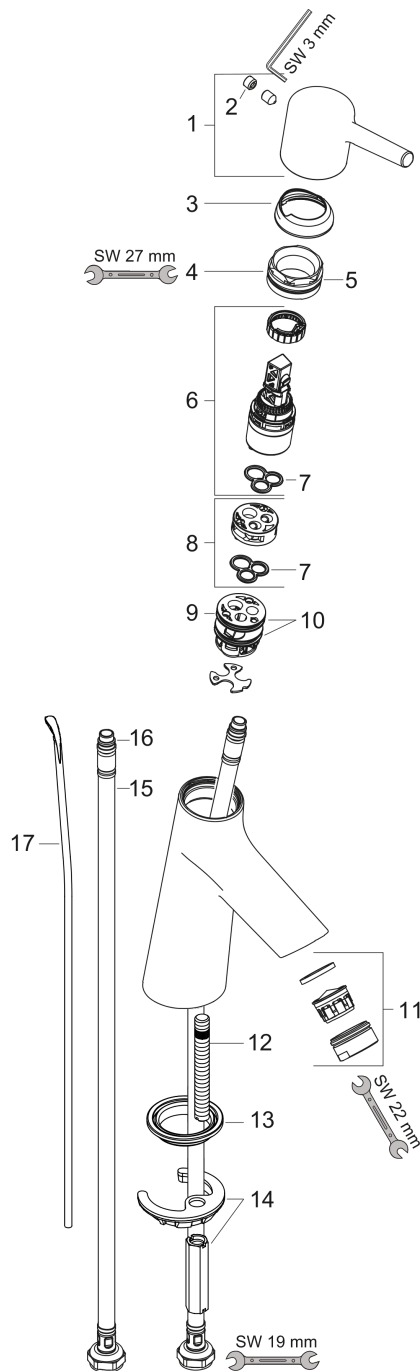

**Talis S****ééngreeps wastafelmengkraan 80 met trekwaste**Oppervlakte finish: **chrom** Artikelnummer: **72010000****Beschrijving**

- ComfortZone 80
- voorsprong uitloop 97 mm
- uitloophoogte: 68 mm
- met vaste uitloop
- straalsoort: Normale straal
- maximale doorstroomhoeveelheid bij 3 bar: 5 l/min
- duurzaam keramisch kardoes
- pop-up afvoergarnituur G 1¼
- materiaal afvoergarnituur: metaal

**Artikeldetails**

Vrijblijvende advies  
verkoopprijs excl. BTW 184,35 €

Vrijblijvende advies  
verkoopprijs incl. BTW 223,06 €

**Technologie****Productfoto****Maattekening**

**Talis S**

**ééngreeps wastafelmengkraan 80 met trekwaste**

Oppervlakte finish: **chrom** Artikelnummer: **72010000**

**Explosietekening**

Bouwjaar: >05/17

**Talis S****ééngreeps wastafelmengkraan 80 met trekwaste**Oppervlakte finish: **chrom** Artikelnummer: **72010000****Reserveonderdelenlijst**

Bouwjaar: &gt;05/17

<b>Regel</b>	<b>Beschrijving</b>	<b>Artikelnummer</b>	<b>Prijs incl. BTW</b>	<b>VE</b>
1	greep	92626000	-	1
2	greepstop	95704000	-	1
3	afdekkap	92625000	-	1
4	moer	92627000	-	1
5	O-ring 27x1,5	92527000	-	1
6	kardoes compl.	97685000	-	1
7	dichting	98865000	-	1
8	kardoesadapter	92628000	-	1
9	kardoesadapter	98866000	-	1
10	O-ring 23x2	98398000	-	1
11	perlator M24x1 (5 l/min)	13185000	-	1
12	schroef M8 x 68	97736000	-	1
13	dichting	97608000	-	1
14	schachtbevestigingsset compl.	96016000	-	1
15	aansluitslang 450 mm M8x0,75 G3/8	97206000	-	1
16	O-ring 7x1,5	98422000	-	1
17	trekstang	96657000	-	1
a	afvoergarnituur	94139000	-	1
b	dichtingsset	95581000	-	1