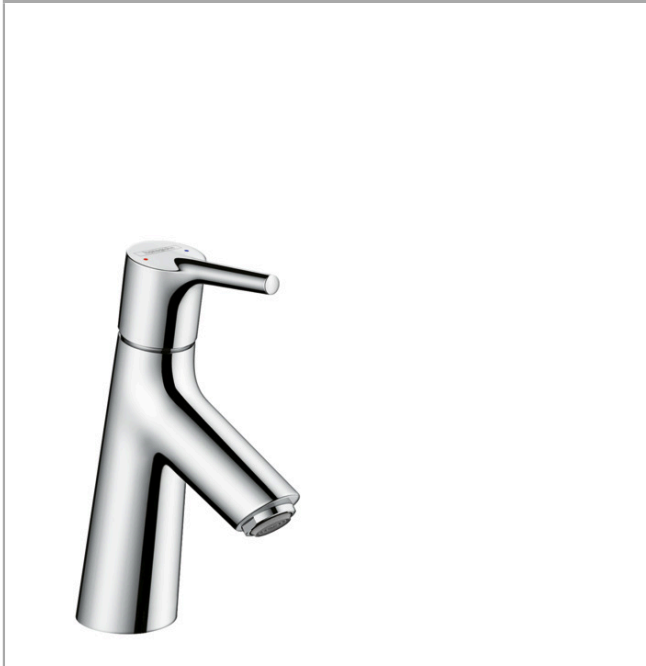

**Talis S****ééngreeps wastafelmengkraan 80 met trekwaste**Oppervlakte finish: **chrom** Artikelnummer: **72010000****Beschrijving**

- ComfortZone 80
- voorsprong uitloop 97 mm
- uitloophoogte: 68 mm
- met vaste uitloop
- straalsoort: Normale straal
- maximale doorstroomhoeveelheid bij 3 bar: 5 l/min
- duurzaam keramisch kardoes
- pop-up afvoergarnituur G 1¼
- materiaal afvoergarnituur: metaal

**Artikeldetails**

Vrijblijvende advies  
verkoopprijs excl. BTW 184,35 €

Vrijblijvende advies  
verkoopprijs incl. BTW 223,06 €

**Technologie****Productfoto****Maattekening**

**Talis S**

**ééngreeps wastafelmengkraan 80 met trekwaste**

Oppervlakte finish: **chrom** Artikelnummer: **72010000**

**Explosietekening**

Bouwjaar: >05/17

**Talis S****ééngreeps wastafelmengkraan 80 met trekwaste**Oppervlakte finish: **chrom** Artikelnummer: **72010000****Reserveonderdelenlijst**