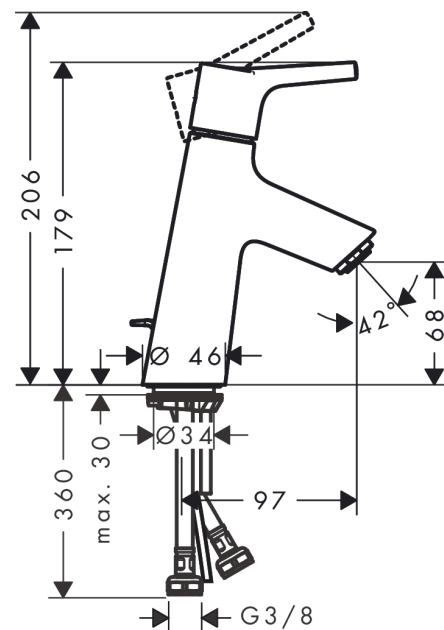

**Talis S****ééngreeps wastafelmengkraan 80 met trekwaste**Oppervlakte finish: **chrom** Artikelnummer: **72010000****Beschrijving**

- ComfortZone 80
- voorsprong uitloop 97 mm
- uitloophoogte: 68 mm
- met vaste uitloop
- straalsoort: Normale straal
- maximale doorstroomhoeveelheid bij 3 bar: 5 l/min
- duurzaam keramisch kardoes
- pop-up afvoergarnituur G 1¼
- materiaal afvoergarnituur: metaal

**Artikeldetails**

Vrijblijvende advies  
verkoopprijs excl. BTW 184,35 €

Vrijblijvende advies  
verkoopprijs incl. BTW 223,06 €

**Technologie****Productfoto****Maattekening**

**Talis S**

**ééngreeps wastafelmengkraan 80 met trekwaste**

Oppervlakte finish: **chrom** Artikelnummer: **72010000**

**Explosietekening**

Bouwjaar: >05/17

**Talis S****ééngreeps wastafelmengkraan 80 met trekwaste**Oppervlakte finish: **chrom** Artikelnummer: **72010000****Reserveonderdelenlijst**

Bouwjaar: &gt;05/17

<b>Regel</b>	<b>Beschrijving</b>	<b>Artikelnummer</b>	<b>Prijs incl. BTW</b>	<b>VE</b>
1	greep	92626000	-	1
2	greepstop	95704000	-	1
3	afdekkap	92625000	-	1
4	moer	92627000	-	1
5	O-ring 27x1,5	92527000	-	1
6	kardoes compl.	97685000	-	1
7	dichting	98865000	-	1
8	kardoesadapter	92628000	-	1
9	kardoesadapter	98866000	-	1
10	O-ring 23x2	98398000	-	1
11	perlator M24x1 (5 l/min)	13185000	-	1
12	schroef M8 x 68	97736000	-	1
13	dichting	97608000	-	1
14	schachtbevestigingsset compl.	96016000	-	1
15	aansluitslang 450 mm M8x0,75 G3/8	97206000	-	1
16	O-ring 7x1,5	98422000	-	1
17	trekstang	96657000	-	1
a	afvoergarnituur	94139000	-	1
b	dichtingsset	95581000	-	1